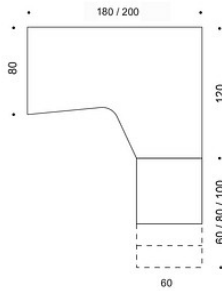

## HIILIJALANJÄLKI:

**Pinta S&S, 160x120:** 107,96 CO<sub>2</sub>e  
**Pinta S&S, 200x120 + 100x60:** 134,99 CO<sub>2</sub>e

---

## MITAT:

**Jalkaputki:** 60x90 mm

Mittapiirros:

extension tops  
lisäkannet  
extra tops

extension tops  
lisäkannet  
extra tops