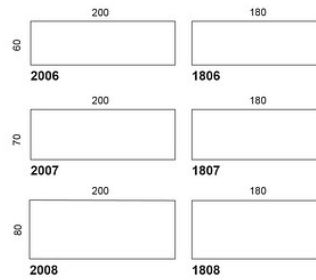

Mittapiirros:

extension tops
lisäkannet
extra tops

extension tops
lisäkannet
extra tops