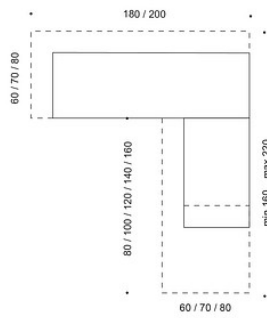

## SÄÄDÖT:

Korkeussäätö sähköjaloilla välillä 64 -129 cm, säätöalue 65 cm.

---

## HIILIJALANJÄLKI:

**Pinta S&S, 160x120:** 107,96 CO<sub>2</sub>e  
**Pinta S&S, 200x120 + 100x60:** 134,99 CO<sub>2</sub>e

---

## MITAT:

**Jalkaputki:** 60x90 mm

Mittapiirros:

extension tops  
lisäkannet  
extra tops

extension tops  
lisäkannet  
extra tops