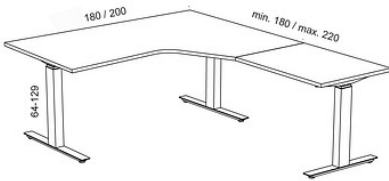

Mittapiirros:

extension tops
lisäkannet
extra tops