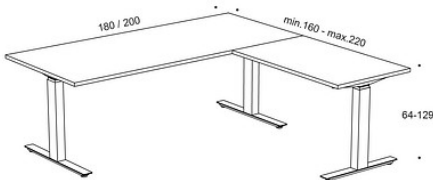

Mittapiirros:

extension tops
lisäkannet
extra tops

extension tops
lisäkannet
extra tops