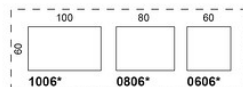

## SÄÄDÖT:

Korkeussäätö sähköjaloilla välillä 64 -129 cm, säätöalue 65 cm.

---

## HIILIJALANJÄLKI:

**Pinta S&S, 160x120:** 107,96 CO<sub>2</sub>e  
**Pinta S&S, 200x120 + 100x60:** 134,99 CO<sub>2</sub>e

---

## MITAT:

**Jalkaputki:** 60x90 mm

Mittapiirros:

extension tops  
lisäkannet  
extra tops

extension tops  
lisäkannet  
extra tops