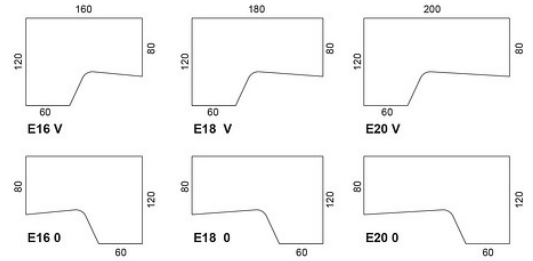

Mittapiirros:

extension tops
lisäkannet
extra tops