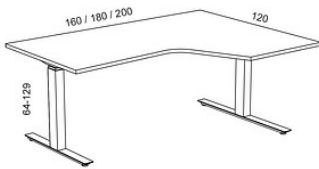

Mittapiirros:

extension tops
lisäkannet
extra tops